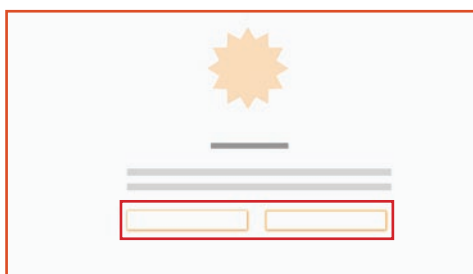

2 - RÉCLAMER

3 - SUIVRE

OBTENEZ 150 \$

*en rabais postal
du manufacturier*

**À L'ACHAT D'UN
POÊLE OU D'UN
ENCASTRABLE À
BOIS SOLUTION 2.3**

OFFRE VALABLE

DU 1^{er} AU 30 NOVEMBRE 2018

3 ÉTAPES FACILES POUR RÉCLAMER CETTE PROMOTION

1- SÉLECTIONNER

2- RÉCLAMER

3- SUIVRE