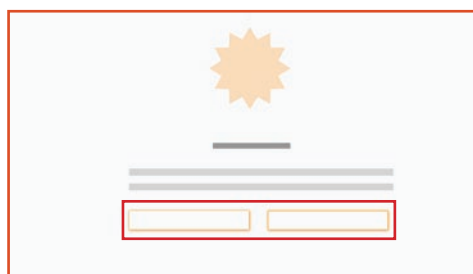

2 - RÉCLAMER

3 - SUIVRE

OBTENEZ 150 \$

*en rabais postal
du manufacturier*

**À L'ACHAT D'UN
POÊLE OU D'UN
ENCASTRABLE À
BOIS SOLUTION 2.3**

OFFRE VALABLE

DU 1^{er} AU 30 NOVEMBRE 2018

3 ÉTAPES FACILES POUR RÉCLAMER CETTE PROMOTION